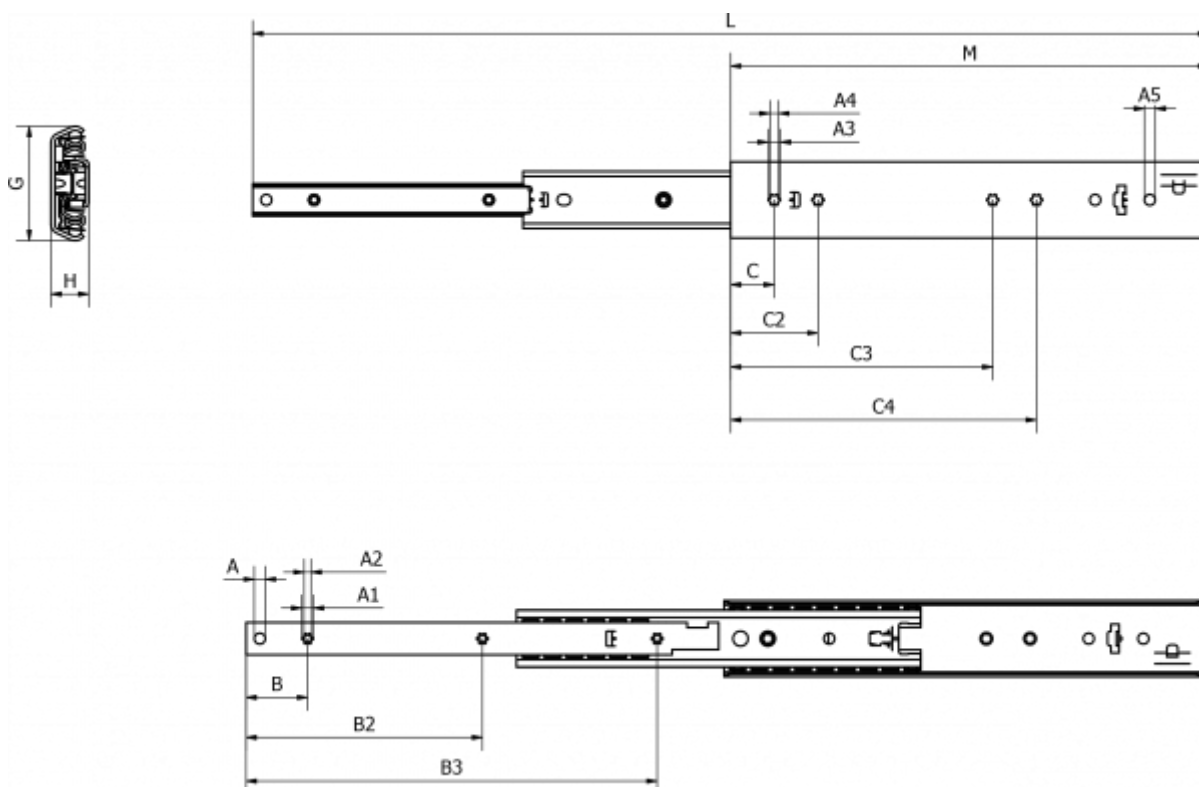

Varenummer: 11112S63

Beskrivelse: Thomas Regout skuffeskinne 11112S63 ULF HD F, 3led
indb.mål 400 mm / bæreevne 97 kg / udtræk 400 mm

Mål

A = 8	B3 = 333	L = 800
A1 = 8.1	Bæreevne sidemonteret = 97	M = 400
A2 = 5.1	C = 32	
A3 = 9	C2 = 64	
A4 = 6.5	C3 = 224	
A5 = 8	C4 = 256	
B = 45	G = 55.8	
B2 = 173	H = 18.5	